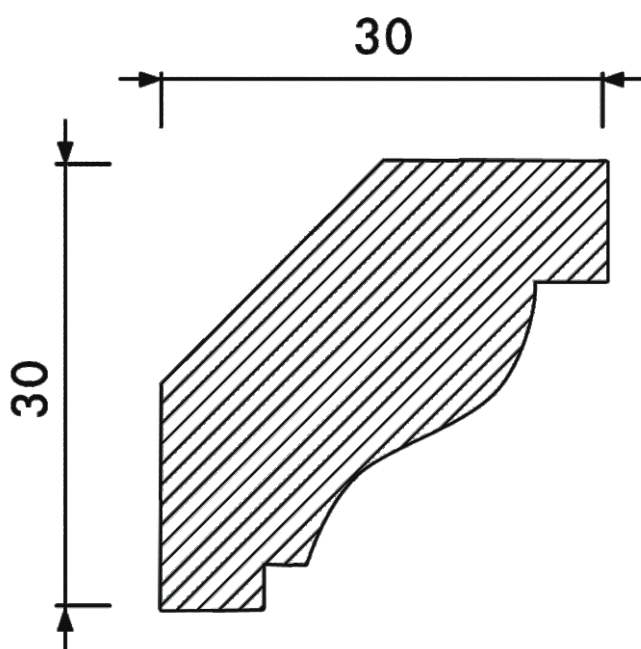

## Карниз К-046

Высота	30 мм
Ширина	30 мм
Длина	1 м
Материал	Гипс